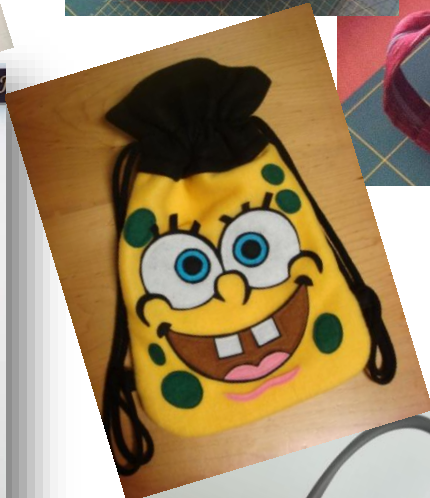

CLASES DE PATCHWORK Y COSTURA CREATIVA

A partir de Septiembre comenzamos con los talleres de Patch. Reserva tú plaza.....

Tlf contacto: **672-23-40-81** ó en Mercería La Cross
C/ Anxo Senra Fernández, 23 Bajo-La Cross-O Burgo